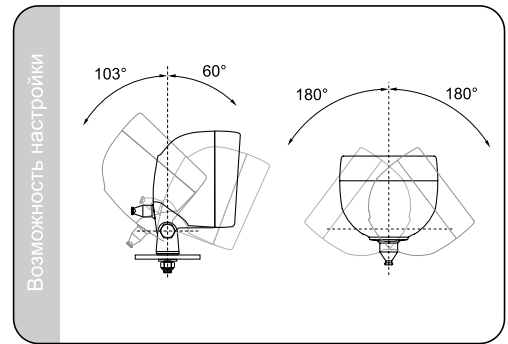

Подробная информация

Конструкция:

- металлический оптический элемент
- корпус из черного пластика
- рамка из черного пластика
- ручка (опционально)
- стекло из стекла
- оборотно-откидывающийся механизм крепления
- прокладка соединения
- корпус штепселя
- лампа (опционально)

Дополнительные преимущества

Механизм крепления фар позволяет направлять поток света в любую сторону без необходимости их демонтажа. Корпус оснащен герметическими соединениями с двумя штепселями А2,5.

Другие версии

С амортизатором толчков.
С выключателем и различными системами электрических соединений.

Лампы

Приспособлены для ламп типа: H3 12V 55W или H3 24V 70W

Параметры

Класс защиты IP66

Способы монтажа

Можно устанавливать в любом положении.

Номер в каталоге	Тип			Стекло			Оснащение			Применение			Упаковка / шт.											
	H3	F2	P21W	стекляное	поликарбонат	лампа H3 12V	лампа H3 24V	ручка	выключатель	защитная решетка	провод	амортизатор	держатель omega	соединение	соединение AMP	соединение Deutsch	универсальное	рекомендуемое	Монтаж	держатель / решетка	стойлер / решетка	блister	картон	
5LKR.26365	•			•											•								1	
5LKR.27466	•			•		•									•								1	
5LKR.27467	•			•			•								•								1	
5LKR.26366	•			•			•								•								1	
5LKR.27465	•			•		•	•								•								1	
5LKR.27468	•			•			•	•							•								1	
5LKR.35565	•			•									•		•								1	
5LKR.37066	•			•			•						•		•								1	
5LKR.37166	•			•			•						•		•								1	
5LKR.35566	•			•			•						•		•								1	
5LKR.37067	•			•			•						•		•								1	

- головные фары
- дополнительные фары
- рабочие фары
- специальные фары
- сигнальные фонари
- велосипедные фонари
- аксессуары
- ○