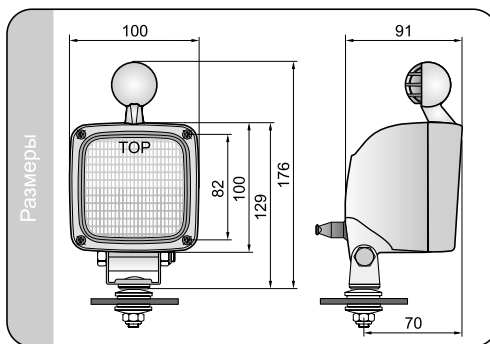

Подробная информация

Конструкция:

- металлический оптический элемент
- корпус из черного пластика
- рамка из черного пластика
- ручка (опционально)
- стекло из стекла
- оборотно-откидывающийся механизм крепления
- прокладка соединения
- корпус штепселя
- лампа (опционально)

Дополнительные преимущества

Механизм крепления фар позволяет направлять поток света в любую сторону без необходимости их демонтажа. Корпус оснащен герметическими соединениями с двумя штепселями А2,5.

Другие версии

С амортизатором толчков.
С выключателем и различными системами электрических соединений.

Лампы

Приспособлены для ламп типа: H3 12V 55W или H3 24V 70W

Параметры

Класс защиты IP66

Способы монтажа

Можно устанавливать в любом положении.

Номер в каталоге	Тип			Стекло			Оснащение			Применение			Упаковка / шт.											
	H3	F2	P21W	стекляное	поликарбонат	лампа H3 12V	лампа H3 24V	ручка	выключатель	защитная решетка	провод	амортизатор	держатель omega	соединение	соединение AMP	соединение Deutsch	универсальное	рекомендуемое	Монтаж	держатель / решетка	стойлер / решетка	блister	картон	
5LKR.26365	•			•											•								1	
5LKR.27466	•			•		•									•								1	
5LKR.27467	•			•			•								•								1	
5LKR.26366	•			•			•								•								1	
5LKR.27465	•			•		•	•								•								1	
5LKR.27468	•			•			•	•							•								1	
5LKR.35565	•			•									•		•								1	
5LKR.37066	•			•			•						•		•								1	
5LKR.37166	•			•			•						•		•								1	
5LKR.35566	•			•			•						•		•								1	
5LKR.37067	•			•			•						•		•								1	

- головные фары
- дополнительные фары
- рабочие фары
- специальные фары
- сигнальные фонари
- велосипедные фонари
- аксессуары
- ○