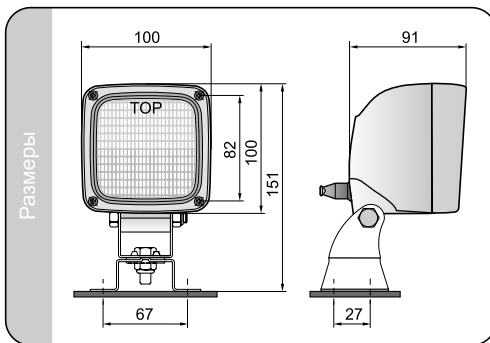

Подробная информация

Конструкция:

- металлический оптический элемент
- корпус из черного пластика
- рамка из черного пластика
- ручка (опционально)
- стекло из стекла
- оборотно-откидывающийся механизм крепления
- прокладка соединения
- корпус штепселя
- лампа (опционально)

Дополнительные преимущества

Механизм крепления фар позволяет направлять поток света в любую сторону без необходимости их демонтажа. Корпус оснащен герметическими соединениями с двумя штепселями А2,5.

Другие версии

С амортизатором толчков.
С выключателем и различными системами электрических соединений.

Лампы

Приспособлены для ламп типа: H3 12V 55W или H3 24V 70W

Параметры

Класс защиты IP66

Способы монтажа

Можно устанавливать в любом положении.

Номер в каталоге	Тип			Стекло			Оснащение			Применение			Упаковка / шт.											
	H3	F2	P21W	стекляное	поликарбонат	лампа H3 12V	лампа H3 24V	ручка	выключатель	защитная решетка	провод	амортизатор	держатель omega	соединение	соединение AMP	соединение Deutsch	универсальное	рекомендуемое	Монтаж	держатель / решетка	стойлер / решетка	блister	картон	
5LKR.26365	•			•											•								1	
5LKR.27466	•			•		•									•								1	
5LKR.27467	•			•			•								•								1	
5LKR.26366	•			•			•								•								1	
5LKR.27465	•			•		•	•								•								1	
5LKR.27468	•			•			•	•							•								1	
5LKR.35565	•			•									•		•								1	
5LKR.37066	•			•			•						•		•								1	
5LKR.37166	•			•			•						•		•								1	
5LKR.35566	•			•			•						•		•								1	
5LKR.37067	•			•			•						•		•								1	

- головные фары
- дополнительные фары
- рабочие фары
- специальные фары
- сигнальные фонари
- велосипедные фонари
- аксессуары
- ○