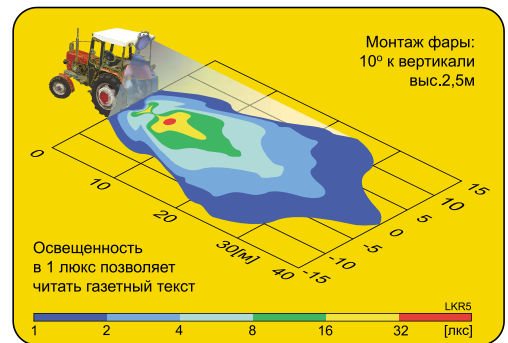

Подробная информация

Конструкция:

- металлический оптический элемент
- корпус из черного пластика
- рамка из черного пластика
- ручка (опционально)
- стекло из стекла
- оборотно-откидывающийся механизм крепления
- прокладка соединения
- корпус штепселя
- лампа (опционально)

Дополнительные преимущества

Механизм крепления фар позволяет направлять поток света в любую сторону без необходимости их демонтажа. Корпус оснащен герметическими соединениями с двумя штепселями А2,5.

Другие версии

С амортизатором толчков.
С выключателем и различными системами электрических соединений.

Лампы

Приспособлены для ламп типа: H3 12V 55W или H3 24V 70W

Параметры

Класс защиты IP66

Способы монтажа

Можно устанавливать в любом положении.

Номер в каталоге	Тип			Стекло			Оснащение			Применение			Упаковка / шт.											
	H3	F2	P21W	стекляное	поликарбонат	лампа H3 12V	лампа H3 24V	ручка	выключатель	защитная решетка	провод	амортизатор	держатель omega	соединение	соединение AMP	соединение Deutsch	универсальное	рекомендуемое	Монтаж	держатель / решетка	стойлер / решетка	блister	картон	
5LKR.26365	•			•											•								1	
5LKR.27466	•			•		•									•								1	
5LKR.27467	•			•			•								•								1	
5LKR.26366	•			•			•								•								1	
5LKR.27465	•			•		•	•								•								1	
5LKR.27468	•			•			•	•							•								1	
5LKR.35565	•			•									•		•								1	
5LKR.37066	•			•			•						•		•								1	
5LKR.37166	•			•			•						•		•								1	
5LKR.35566	•			•			•						•		•								1	
5LKR.37067	•			•			•						•		•								1	

- головные фары
- дополнительные фары
- рабочие фары
- специальные фары
- сигнальные фонари
- велосипедные фонари
- аксессуары
- ○